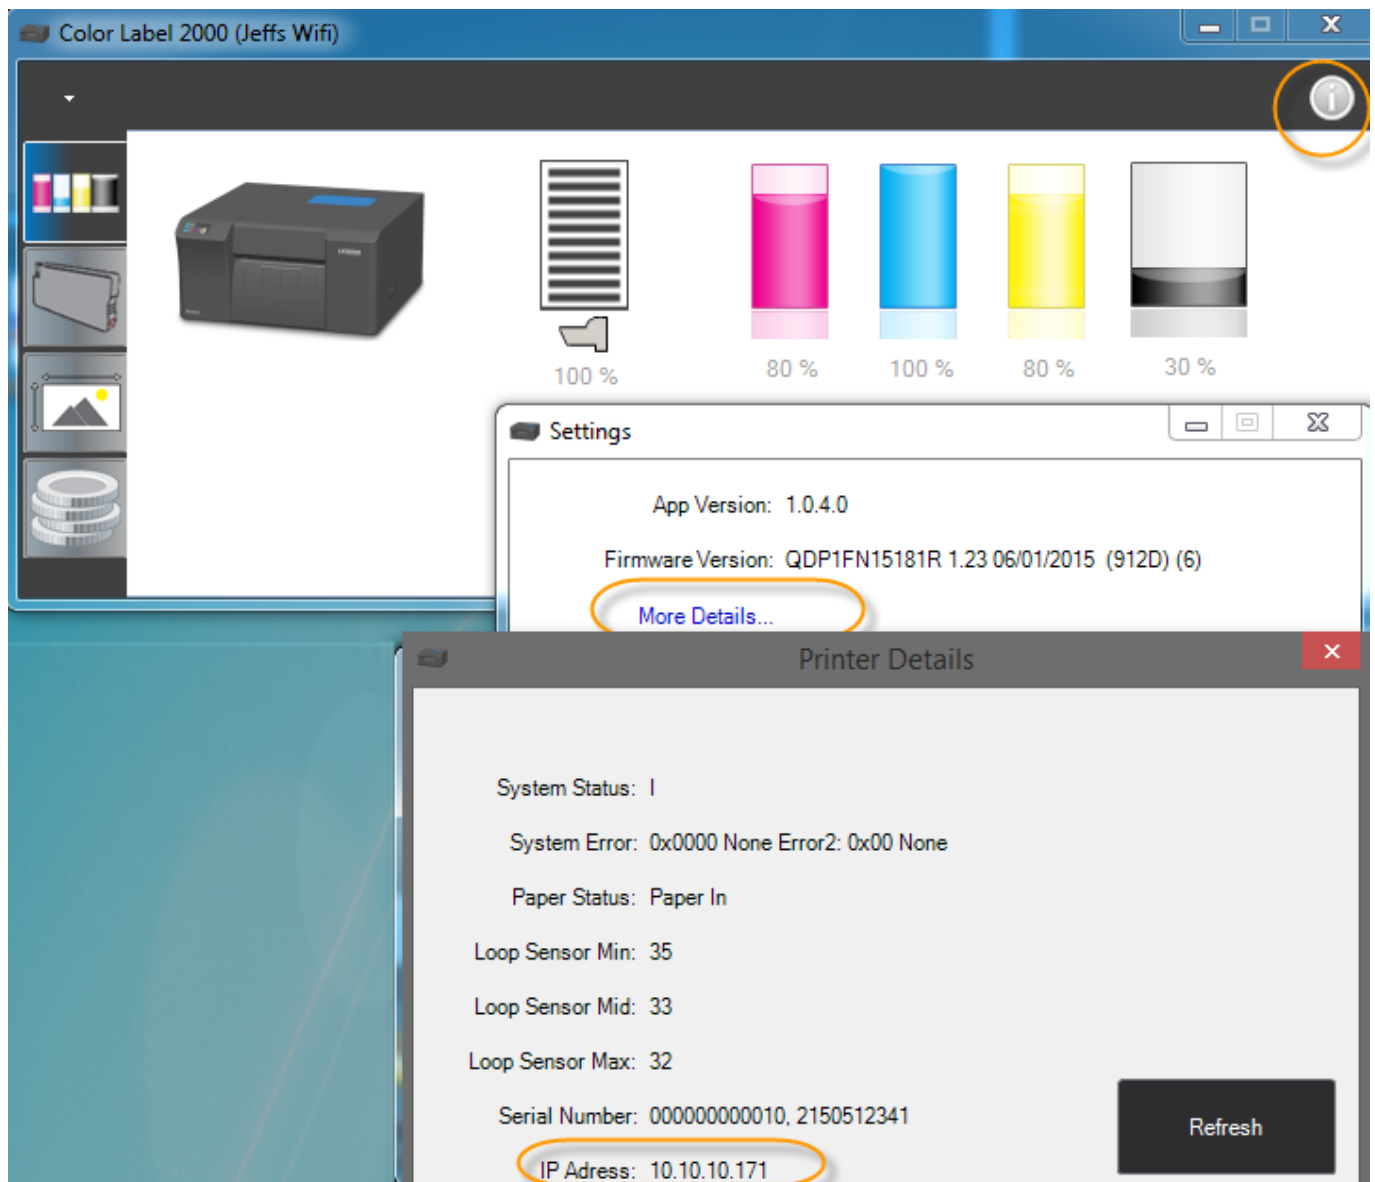

Primera LX FX Drucker

Wie finde ich die WLAN Adresse des Primera LX2000e bei Wifi Betrieb heraus

Im Status Monitor eines installierten LX2000e kann man auf das Informationszeichen klicken um weitere Informationen wie die Firmware des Primera LX2000e erfahren. Klickt man dort auf weitere Details, so findet man die aktuelle IP Adresse, sowie die Seriennummer des LX2000e.

Im Shop finden Sie den LX2000, am schnellsten geht es unter diesem Link: https://www.karley.de/etiketten_und_drucker/farb_etikettendrucker/Primera_Farb-Etikettendrucker/primera-lx2000e-farbetikettendrucker