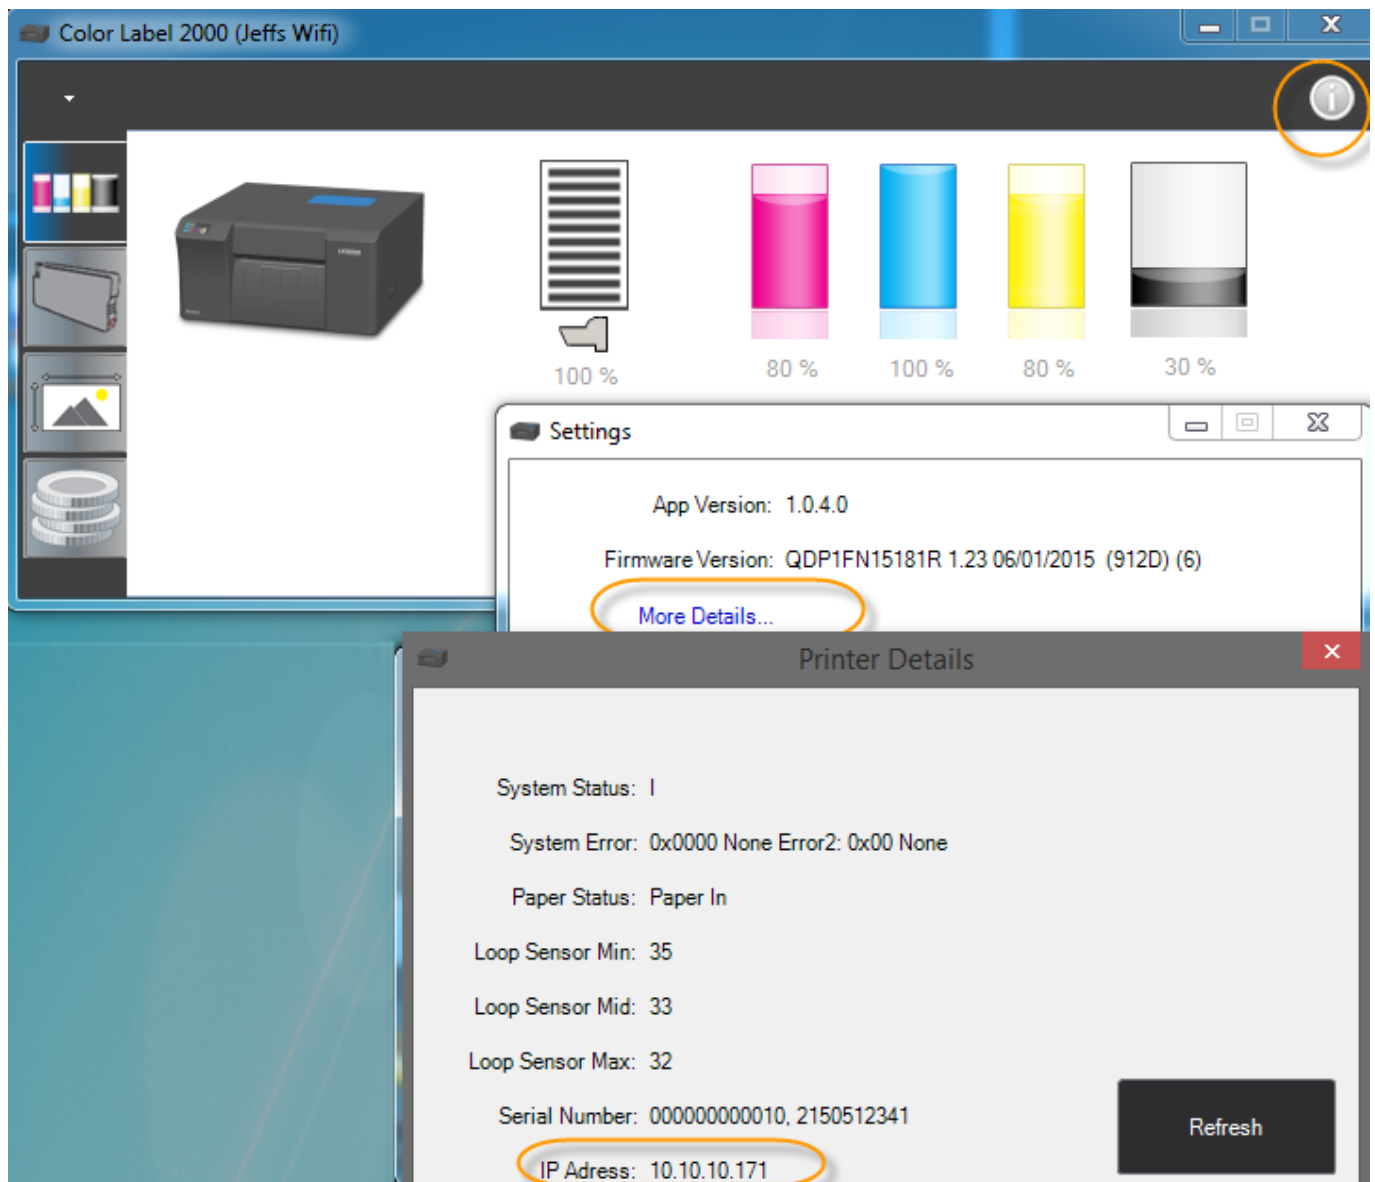

# Primera LX FX Drucker

## Wie finde ich die WLAN Adresse des Primera LX2000e bei Wifi Betrieb heraus

Im Status Monitor eines installierten LX2000e kann man auf das Informationszeichen klicken um weitere Informationen wie die Firmware des Primera LX2000e erfahren. Klickt man dort auf weitere Details, so findet man die aktuelle IP Adresse, sowie die Seriennummer des LX2000e.

Im Shop finden Sie den LX2000, am schnellsten geht es unter diesem Link: [https://www.karley.de/etiketten\\_und\\_drucker/farb\\_etikettendrucker/Primera\\_Farb-Etikettendrucker/primera-lx2000e-farbetikettendrucker](https://www.karley.de/etiketten_und_drucker/farb_etikettendrucker/Primera_Farb-Etikettendrucker/primera-lx2000e-farbetikettendrucker)