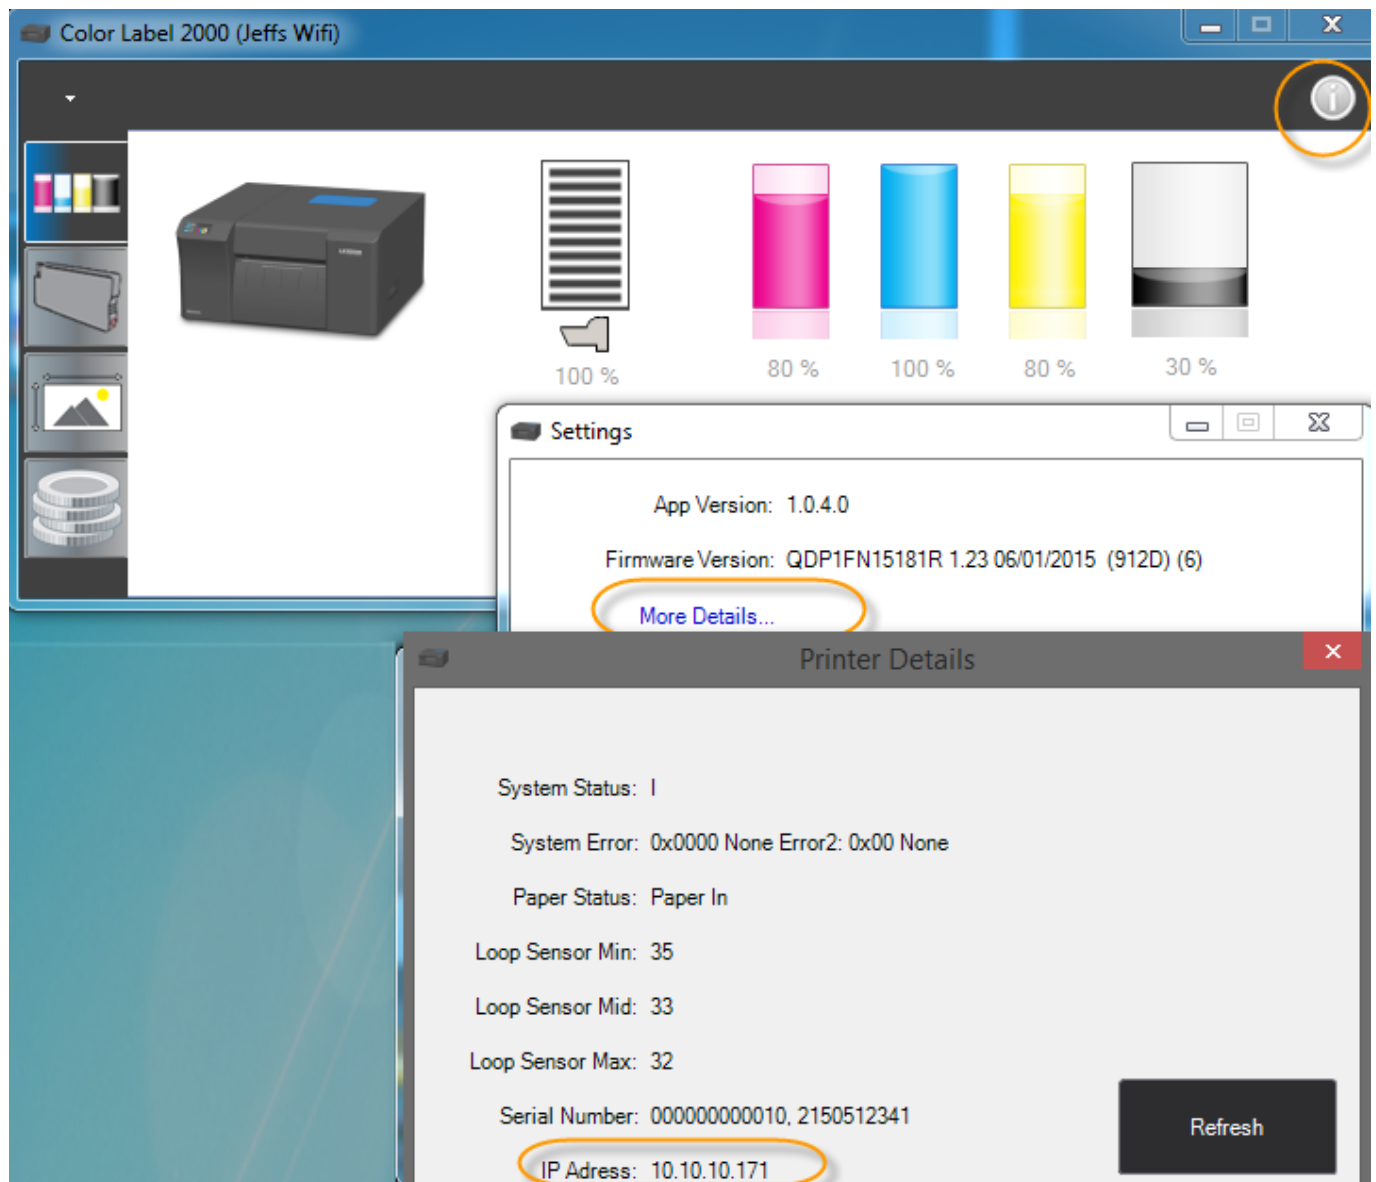

Primera LX FX Drucker

Wie finde ich die WLAN Adresse des Primera LX2000e bei Wifi Betrieb heraus

Im Status Monitor eines installierten LX2000e kann man auf das Informationszeichen klicken um weitere Informationen wie die Firmware des Primera LX2000e erfahren. Klickt man dort auf weitere Details, so findet man die aktuelle IP Adresse, sowie die Seriennummer des LX2000e.

Im Shop finden Sie den LX2000, am schnellsten geht es unter diesem Link: https://www.karley.de/etiketten_und_drucker/farb_etikettendrucker/Primera_Farb-Etikettendrucker/primera-lx2000e-farbetikettendrucker